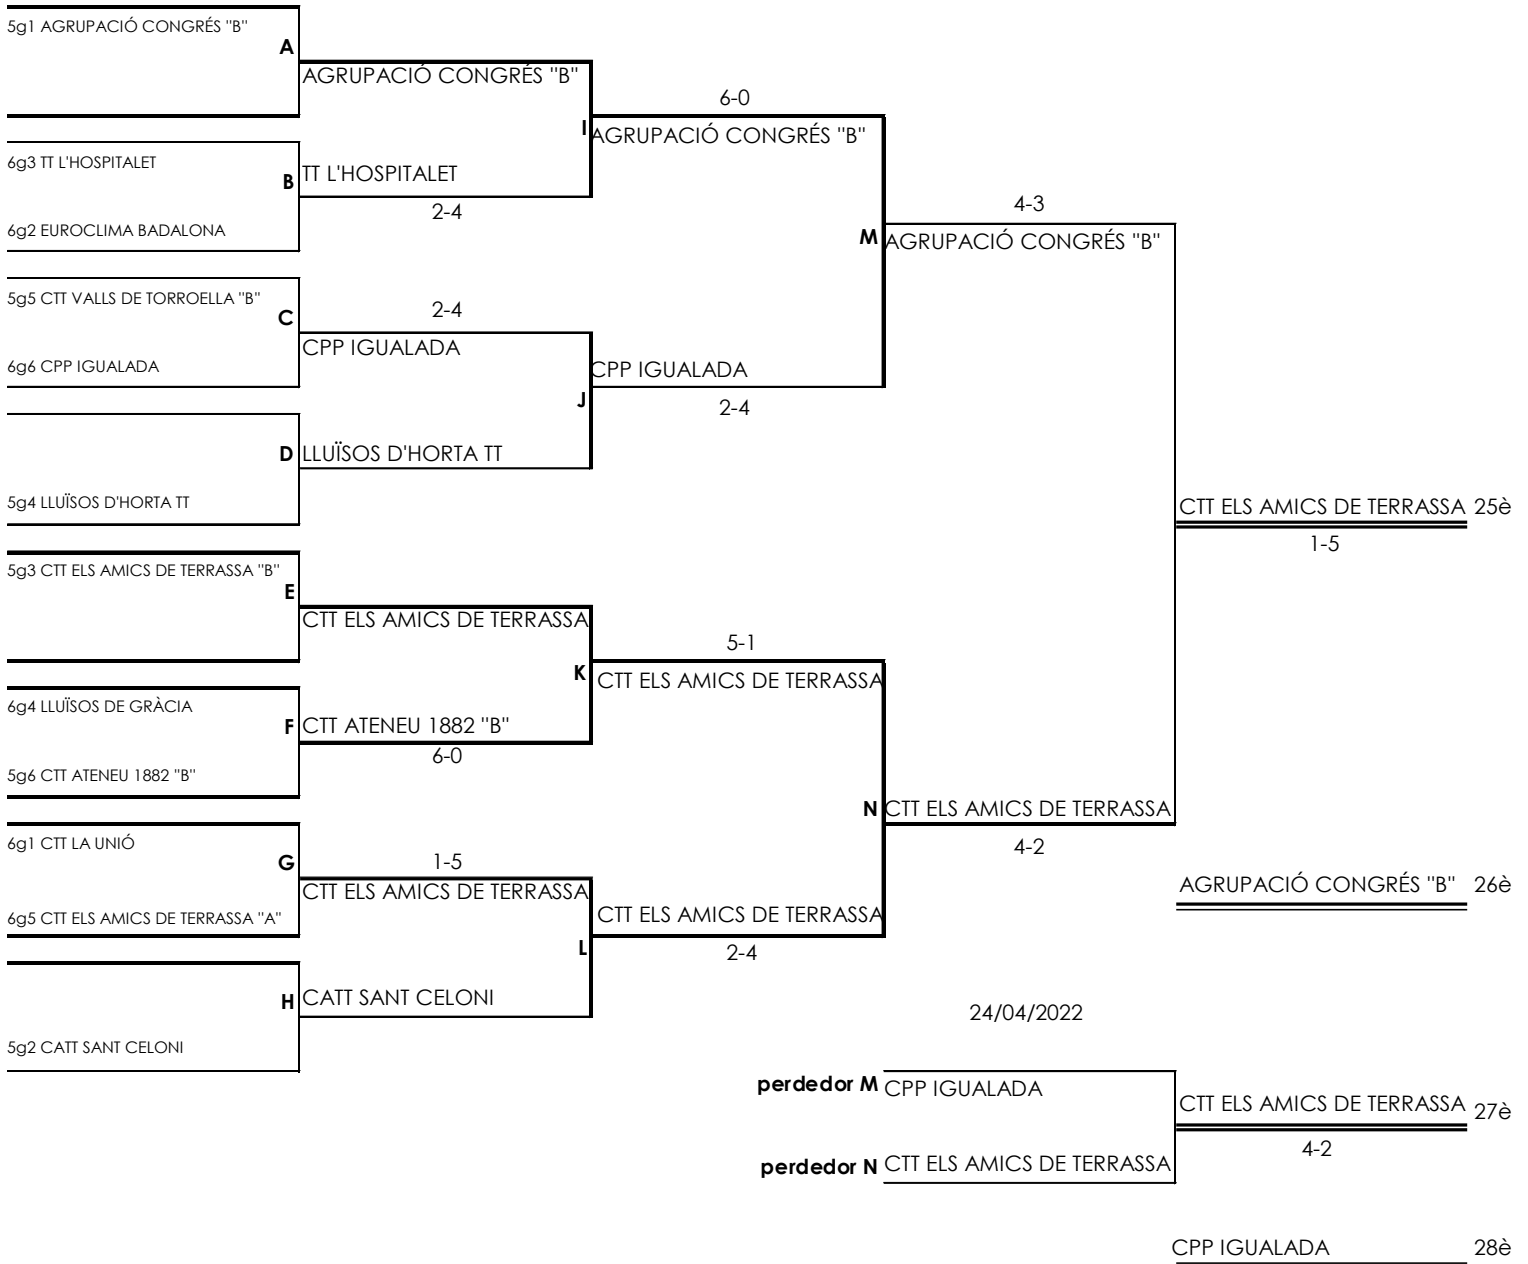

27/03/2022

03/04/2022

10/04/2022